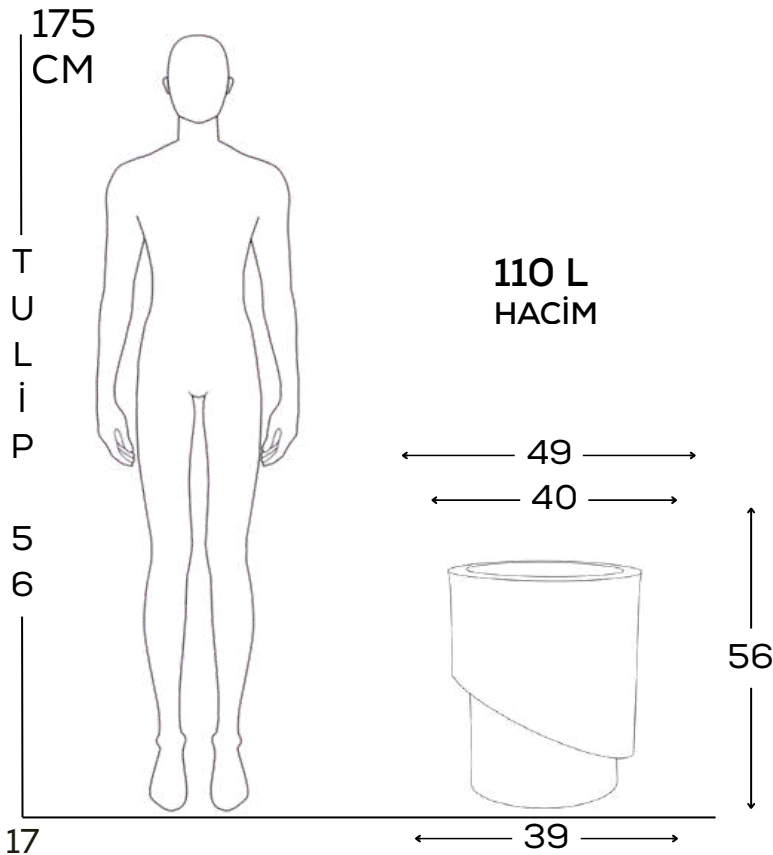

TULIP 56

ZARIF SARMAL

Sıradan silindirik çizgileri reddeden asimetrik tasarım. Gövdeyi zarifçe saran yaprak formu, her açıdan farklı bir görsel şölen sunarak mekanın enerjisini yükseltir.

İDEAL ORAN

110 litrelik hacmi ve 56 cm yüksekliğiyle Monstera gibi salon bitkileri için kusursuz bir vitrindir.

HISAR 96

ANITSAL GEOMETRİ

Fazlalıklardan arındırılmış, net ve kusursuz çizgiler... Yukarıdan aşağıya doğru zarifçe daralan formu, 96 cm'lik devasa boyuna rağmen mekanı boğmaz; aksine mimari bir derinlik ve güç katar.