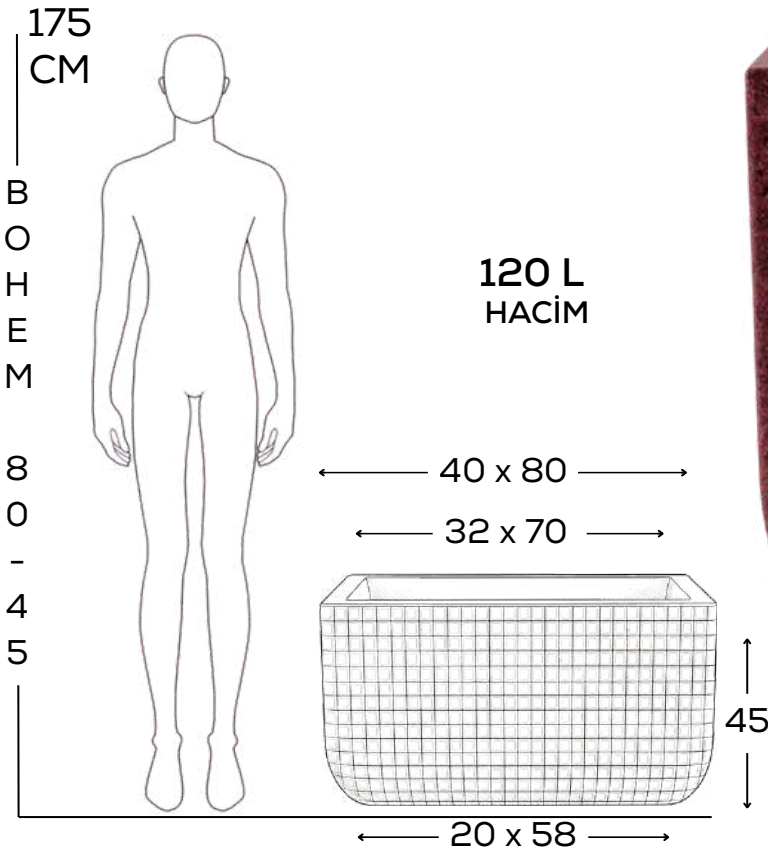

BOHEM 80-45

HASIR DOKU

Geleneksel sepet örgüsü motiflerinin modern mimariyle kusursuz buluşması. Soğuk zeminleri kırarak yaşam alanlarına doğal ve sıcak bir karakter katar.

MODERN SEPERATÖR

120 litrelik geniş hacmi ve taşınabilir kompakt yapısıyla tam bir proje dostudur. Kafeler, restoranlar ve teraslarda estetik ve kesintisiz sınır çizgileri kurgular.