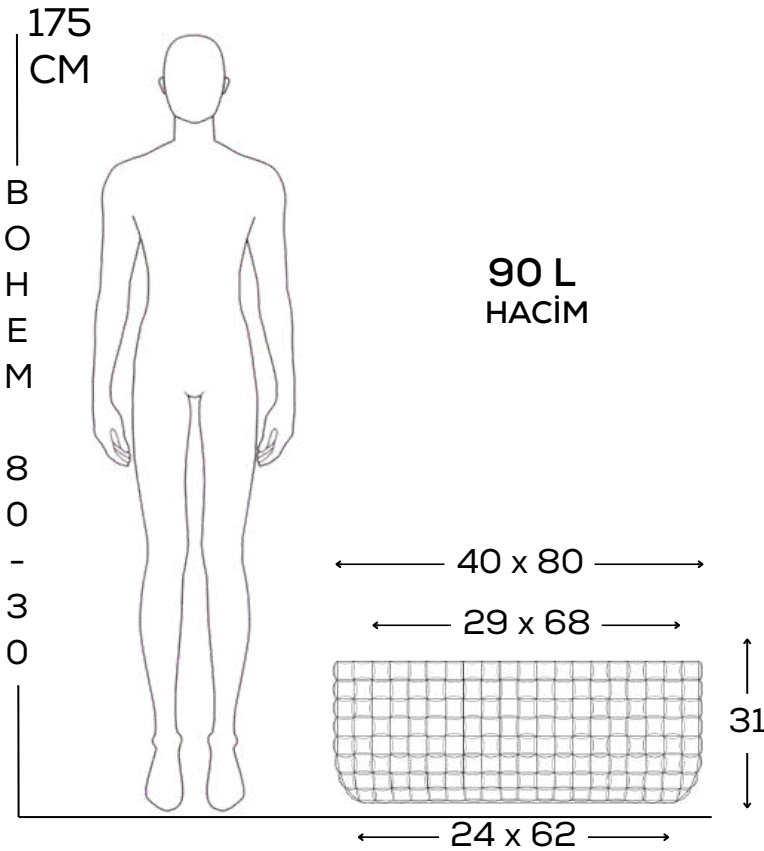

BOHEM 80-30

HASIR DOKU

Düzenli sepet örgüsü motifleriyle zenginleştirilmiş özel yüzey. Geleneksel ve doğal el işçiliği hissini, premium plastiğin gücüyle birleştirir.

SICAK SINIRLAR

90 litrelik iç hacmiyle sıralı bitkilendirmeler (şimşir, lavanta) için idealdir. Dış mekanlarda soğuk duvarlar yerine, davetkar ve sıcak bir ayırıcı olarak görev yapar.

HISAR 96

ANITSAL GEOMETRİ

Fazlalıklardan arındırılmış, net ve kusursuz çizgiler... Yukarıdan aşağıya doğru zarifçe daralan formu, 96 cm'lik devasa boyuna rağmen mekanı boğmaz; aksine mimari bir derinlik ve güç katar.