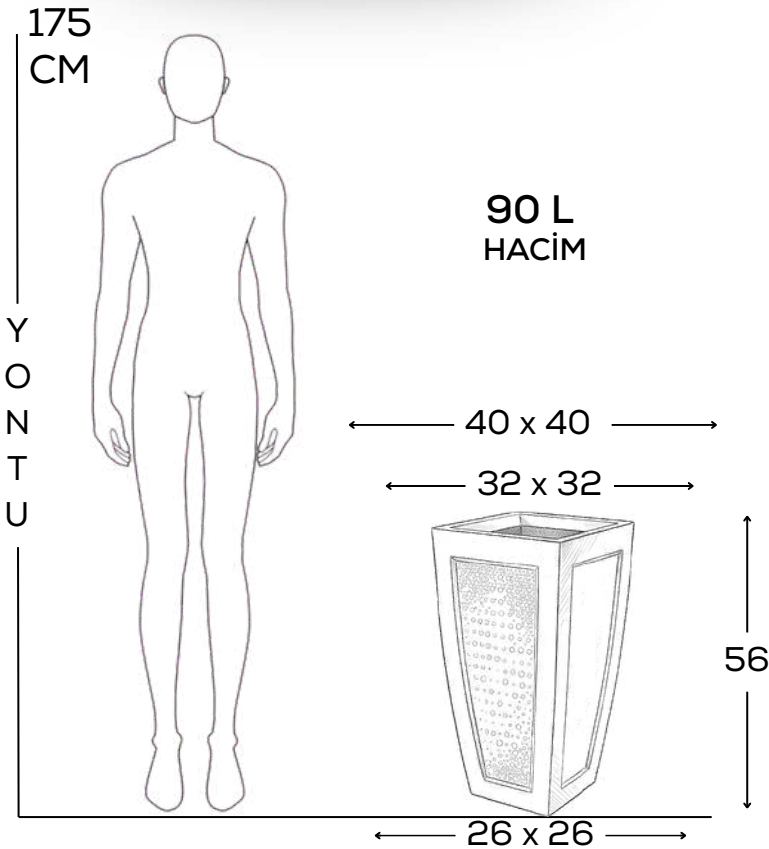

HISAR 96

ANITSAL GEOMETRİ

Fazlalıklardan arındırılmış, net ve kusursuz çizgiler... Yukarıdan aşağıya doğru zarifçe daralan formu, 96 cm'lik devasa boyuna rağmen mekanı boğmaz; aksine mimari bir derinlik ve güç katar.

3.5 kg olan ultra hafif gövdesiyle her mekana kolayca adapte olur. İster tek başına şık bir detay olarak, isterseniz serinin diğer üyeleriyle (Hisar 76 ve 96) birlikte basamaklı peyzaj kurgularında kullanın.

YONTU

FONKSİYONEL

Yontu, lüks otel lobilerinden prestijli plaza girişlerine kadar her alanda kusursuz bir mimari odak noktası olarak çalışır.

HEYKELSİ DOKUNUŞ

Geniş iç hacmi, Areka veya Starlıçe gibi gösterişli bitkiler için ideal bir kaide sunarken; darbelere dayanıklı LLDPE dış kabuğu ile yıllara meydan okuyan bir yatırım sunar.