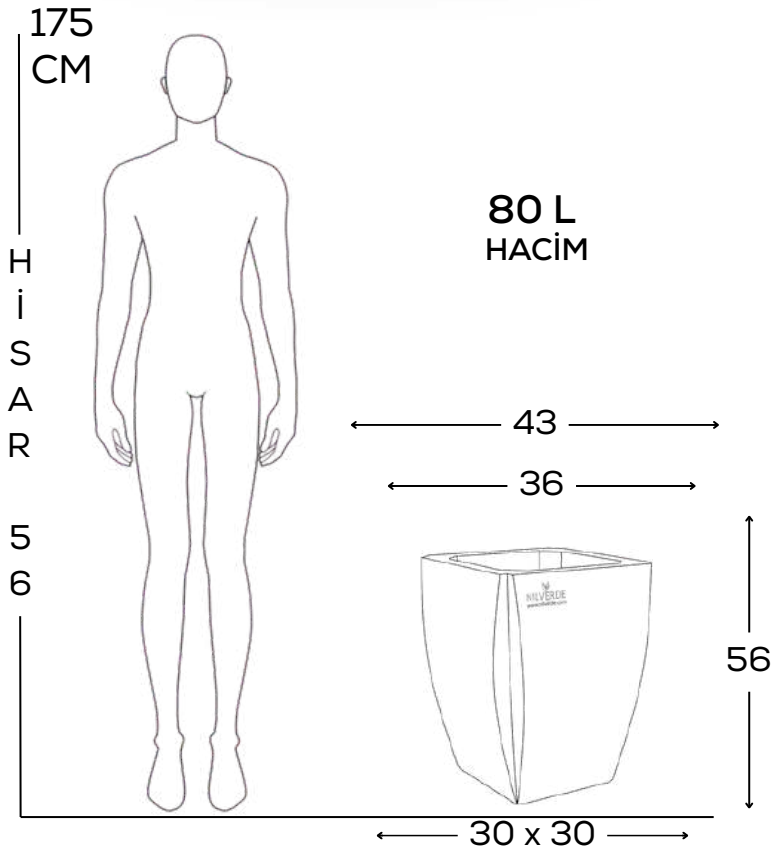

HISAR 96

ANITSAL GEOMETRİ

Fazlalıklardan arındırılmış, net ve kusursuz çizgiler... Yukarıdan aşağıya doğru zarifçe daralan formu, 96 cm'lik devasa boyuna rağmen mekanı boğmaz; aksine mimari bir derinlik ve güç katar.

76 cm'lik gösterişli bir yükselti sunar. Kafeler, ofisler ve teraslarda sıralı bitkilendirme (limoni servi, şimşir) için kusursuz bir mimari seperatördür.

RENKLER

HISAR 56

Minimalist

Hisar serisinin keskin ve asil hatlarını dar alanlara taşıyan en kompakt tasarımı.
Dinlenme alanları, ofis köşeleri ve balkonlar için güçlü bir estetik dokunuş.

HISAR 56

PRATİK GEOMETRİ

Serinin o meşhur yukarıdan aşağıya daralan mimari formunu, en ideal boyutlarda yeniden yorumluyor. Düz duvarların ve köşelerin sıcaklığını anında kıran dinamik bir tasarım.

ÇOK YÖNLÜ ESTETİK

3.5 kg olan ultra hafif gövdesiyle her mekana kolayca adapte olur. İster tek başına şık bir detay olarak, isterseniz serinin diğer üyeleriyle (Hisar 76 ve 96) birlikte basamaklı peyzaj kurgularında kullanın.