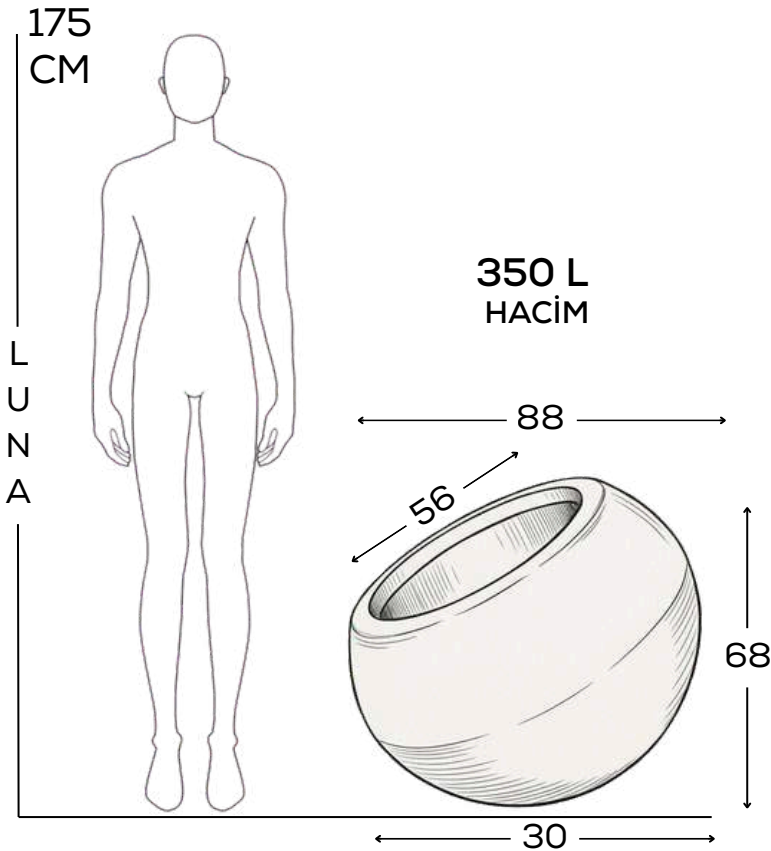

LUNA

KÜRESEL FORM

Modern mimarinin keskin ve soğuk çizgilerini kırmak için tasarlandı. Luna'nın pürüzsüz yüzeyi ve kusursuz yuvarlak hatları, mekanlara organik bir denge ve "Zen" dinginliği katar.

İHTİŞAMLİ BİR SAHNE

Hafif eğimli asimetric ağız kesimi, içindeki zeytin ağacını veya dev kaktüsleri adeta bir sanat eseri gibi öne doğru sergiler. Lüks havuz kenarlarından prestijli lobilere kadar, konulduğu her alanın atmosferini tek başına değiştirecek bir karaktere sahiptir.

RENKLER