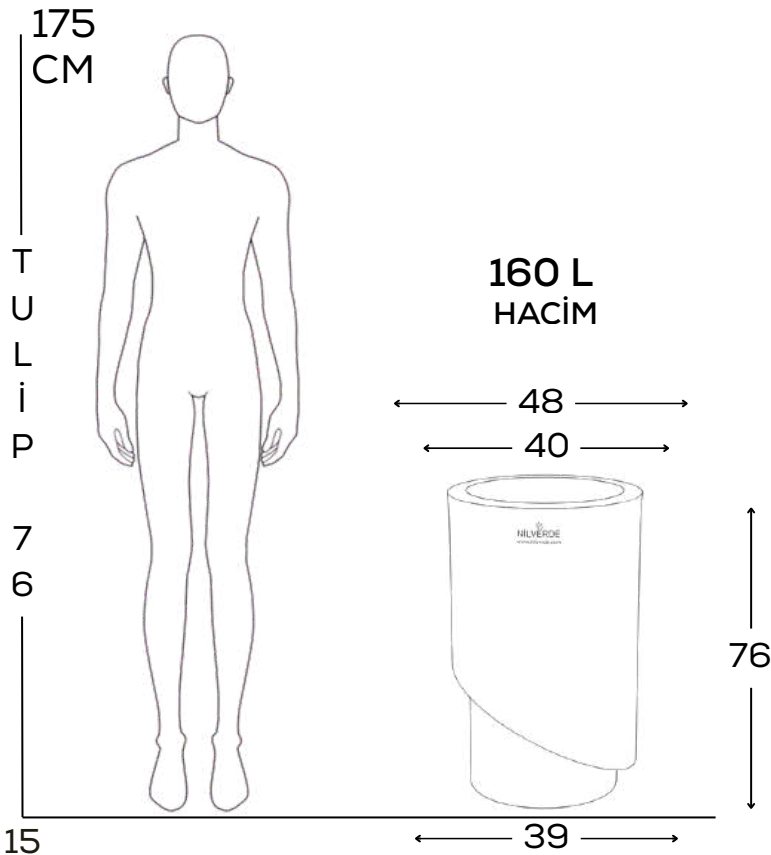

ÖLÇÜ TABLOSU

MODEL	YÜKSEKLİK	ÜST ÇAP (DIŞ)	ÜST ÇAP (İÇ AĞIZ)	TABAN ÖLÇÜSÜ	HACİM
MATRİX	68cm	30 x 78cm	21 x 70cm	25 x 74cm	160L / 42L
LUNA	76cm	Ø 88cm	Ø 56cm	30cm	350L
BOHEM 80-45	45cm	40 x 80cm	32 x 70cm	20 x 58cm	120L
BOHEM 80-30	31cm	40 x 80cm	29 x 68cm	24 x 62cm	90L
BOHEM 40-30	28cm	40 x 40cm	28 x 28cm	24cm	38L
TULİP 76	76cm	Ø 48cm	Ø 40cm	39cm	160L
TULİP 56	56cm	Ø 49cm	Ø 40cm	39cm	110L
TULİP 36	36cm	Ø 39cm	Ø 31cm	33cm	38L
HİSAR 96	96cm	78 x 78cm	68 x 68cm	48 x 48cm	365L
HİSAR 76	76cm	66 x 66cm	58 x 58cm	39 x 39cm	203L
HİSAR 56	56cm	43 x 43cm	36 x 36cm	30 x 30cm	80L
YONTU	76cm	40 x 40cm	32 x 32cm	26 x 26cm	90L

BOTANİK BİR KAİDE

160 L devasa hacmi ve 76 cm boyuyla, büyük bitkileriniz için kusursuz bir kaide. Yere sağlam basan tasarımıyla sarsılmaz bir ihtişam.

RENKLER

TULIP
56

Dinamik Zarafet

Lale yapraklarının akışkan formundan ilham alan Tulip 56, iç ve dış mekanlarda yumuşak ama iddialı bir duruş sergiler. İdeal boyutuyla yaşam alanlarınıza heykelsi bir estetik katar.

TULIP 56

ZARIF SARMAL

Sıradan silindirik çizgileri reddeden asimetrik tasarım. Gövdeyi zarifçe saran yaprak formu, her açıdan farklı bir görsel şölen sunarak mekanın enerjisini yükseltir.

İDEAL ORAN

110 litrelik hacmi ve 56 cm yüksekliğiyle Monstera gibi salon bitkileri için kusursuz bir vitrindir.