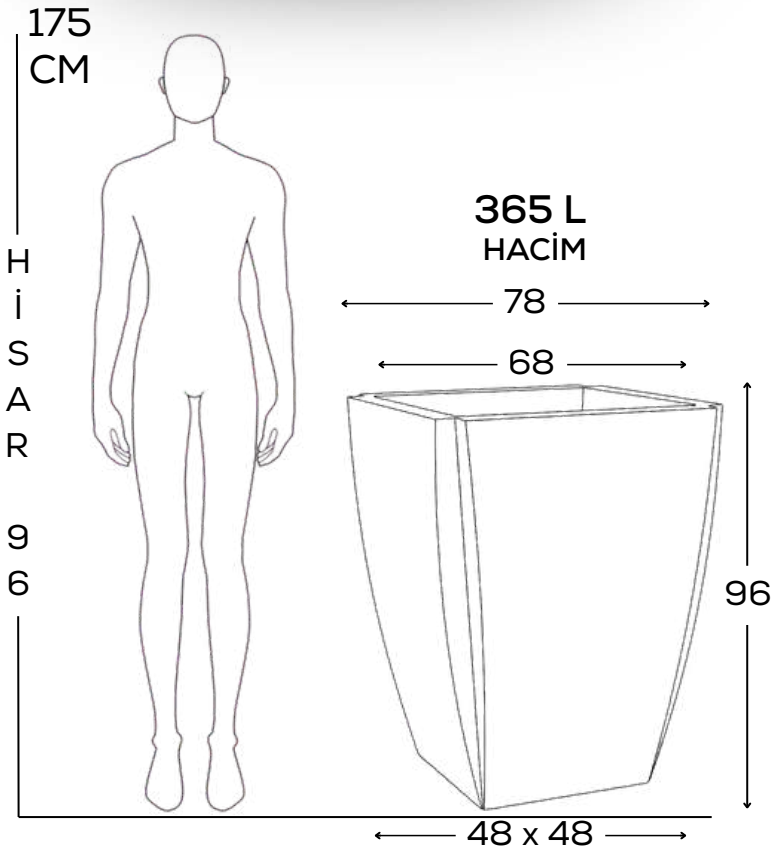

ÖLÇÜ TABLOSU

MODEL	YÜKSEKLİK	ÜST ÇAP (DIŞ)	ÜST ÇAP (İÇ AĞIZ)	TABAN ÖLÇÜSÜ	HACİM
MATRİX	68cm	30 x 78cm	21 x 70cm	25 x 74cm	160L / 42L
LUNA	76cm	Ø 88cm	Ø 56cm	30cm	350L
BOHEM 80-45	45cm	40 x 80cm	32 x 70cm	20 x 58cm	120L
BOHEM 80-30	31cm	40 x 80cm	29 x 68cm	24 x 62cm	90L
BOHEM 40-30	28cm	40 x 40cm	28 x 28cm	24cm	38L
TULİP 76	76cm	Ø 48cm	Ø 40cm	39cm	160L
TULİP 56	56cm	Ø 49cm	Ø 40cm	39cm	110L
TULİP 36	36cm	Ø 39cm	Ø 31cm	33cm	38L
HİSAR 96	96cm	78 x 78cm	68 x 68cm	48 x 48cm	365L
HİSAR 76	76cm	66 x 66cm	58 x 58cm	39 x 39cm	203L
HİSAR 56	56cm	43 x 43cm	36 x 36cm	30 x 30cm	80L
YONTU	76cm	40 x 40cm	32 x 32cm	26 x 26cm	90L

PRATİK ZARAFET

38 litrelik iç hacmi; Areka, Paşa Kılıcı gibi orta boy bitkiler için ideal bir yuvadır.

RENKLER

HISAR 96

Görkemli Karşılama

Güçlü, Keskin ve Zamansız.

Sağlam gövdesi ve geniş taban oturumuyla Hisar 96, sadece estetik değil, aynı zamanda yüksek bir dayanıklılık sunar. Dış mekanlardaki zorlu hava şartlarına, rüzgara ve darbelere karşı bir kale gibi sağlam durur.

HISAR 96

ANITSAL GEOMETRİ

Fazlalıklardan arındırılmış, net ve kusursuz çizgiler... Yukarıdan aşağıya doğru zarifçe daralan formu, 96 cm'lik devasa boyuna rağmen mekanı boğmaz; aksine mimari bir derinlik ve güç katar.

RENKLER

HISAR 76

Keskin Sınırlar, Net Duruş

Geometrik Serinin altın oranlı üyesi. 76 cm'lik ideal boyuyla hem iç mekan koridorlarında hem de dış mekan sınırlandırmalarında elit bir duruş sergiler. Sınırlarınızı yeniden ve en şık şekilde çizin.