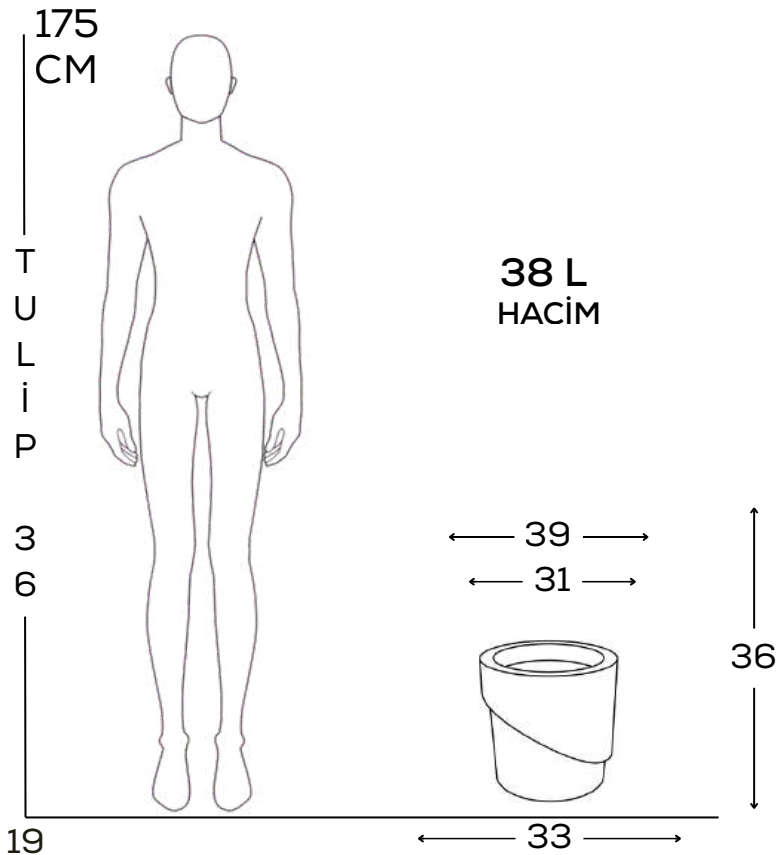

TULIP 56

ZARIF SARMAL

Sıradan silindirik çizgileri reddeden asimetrik tasarım. Gövdeyi zarifçe saran yaprak formu, her açıdan farklı bir görsel şölen sunarak mekanın enerjisini yükseltir.

İDEAL ORAN

110 litrelik hacmi ve 56 cm yüksekliğiyle Monstera gibi salon bitkileri için kusursuz bir vitrindir.

TULIP 36

MİNİMAL SARMAL

Akışkan çizgileri ve asimetrik sarmal kesimiyle bulunduğu ortama hareket katar. Kompakt boyutlarına rağmen, üzerine düşen ışık oyunları ile mekanda güçlü bir görsel odak yaratır.

PRATİK ZARAFET

38 litrelik iç hacmi; Areka, Paşa Kılıcı gibi orta boy bitkiler için ideal bir yuvadır.

RENKLER

HISAR 96

Görkemli Karşılama

Güçlü, Keskin ve Zamansız.

Sağlam gövdesi ve geniş taban oturumuyla Hisar 96, sadece estetik değil, aynı zamanda yüksek bir dayanıklılık sunar. Dış mekanlardaki zorlu hava şartlarına, rüzgara ve darbelere karşı bir kale gibi sağlam durur.

HISAR 96

ANITSAL GEOMETRİ

Fazlalıklardan arındırılmış, net ve kusursuz çizgiler... Yukarıdan aşağıya doğru zarifçe daralan formu, 96 cm'lik devasa boyuna rağmen mekanı boğmaz; aksine mimari bir derinlik ve güç katar.