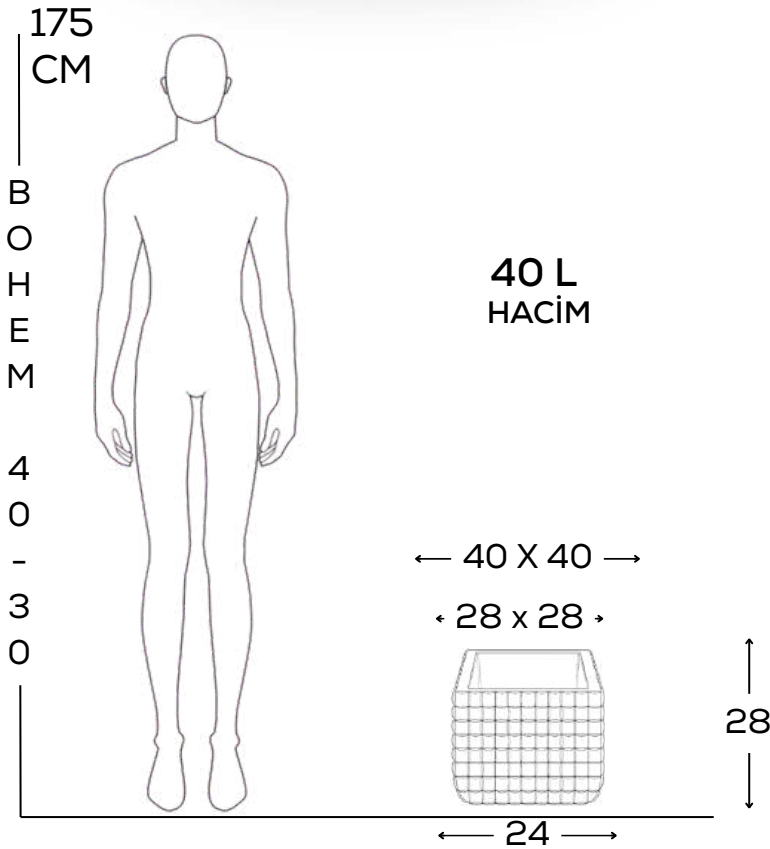

BOHEM 40-30

KÜBİK DOKU

Geleneksel sepet örgüsü motiflerinin kusursuz bir kare forma işlenmiş hali. Hem keskin hem de davetkar bir his uyandırarak modern mekanların enerjisini dengeler.

ÇOK YÖNLÜ ESTETİK

Ultra hafif yapısı ve 40 litrelik kompakt hacmiyle işlevsel bir kullanım özgürlüğü sunar. İster yerde, ister yükseltilmiş zeminlerde mekanın gizli kahramanıdır.