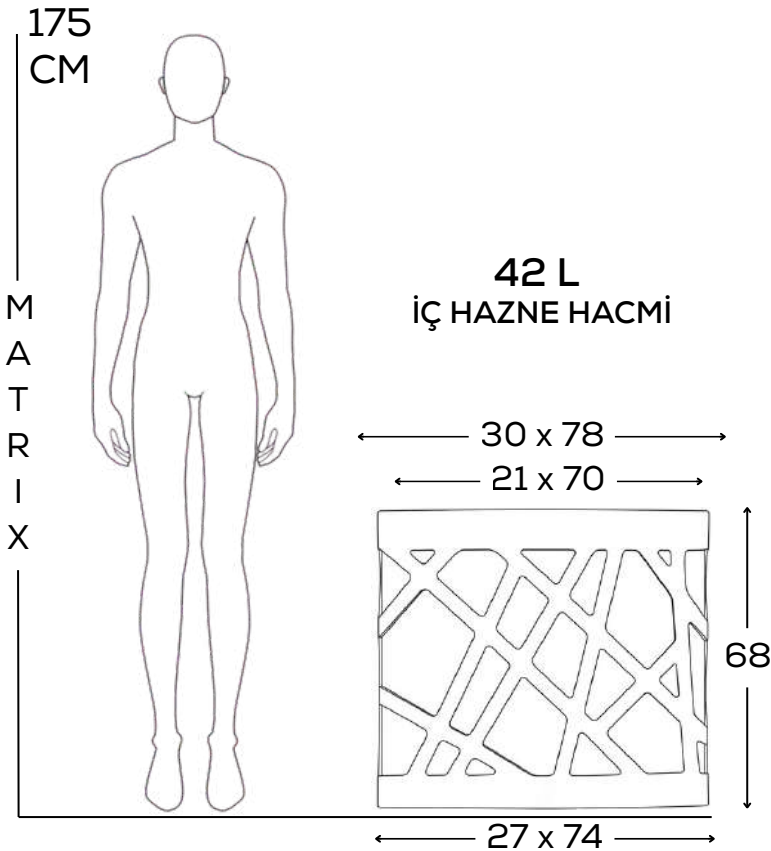

MATRIX

SINIRLARI YENİDEN ÇİZİN

Matrix, sıradan bir saksının ötesinde; mekanları zarifçe bölen mimari bir seperatördür. Lüks otel lobilerinden prestijli dış mekân uygulamalarına kadar her alanda dikkat çeken bir odak noktası olmak üzere tasarlandı.

KESİNTİSİZ AKIŞ

Kesişen çizgilerin asimetrik uyumuyla tasarlanan Matrix modern peyzaj projelerinin öne çıkan odak noktasıdır.

Dayanıklı yapısı ve özenli yüzey işçiliğiyle, sınırları belirlerken estetikten ödün vermeyenler için tasarlandı.

RENKLER