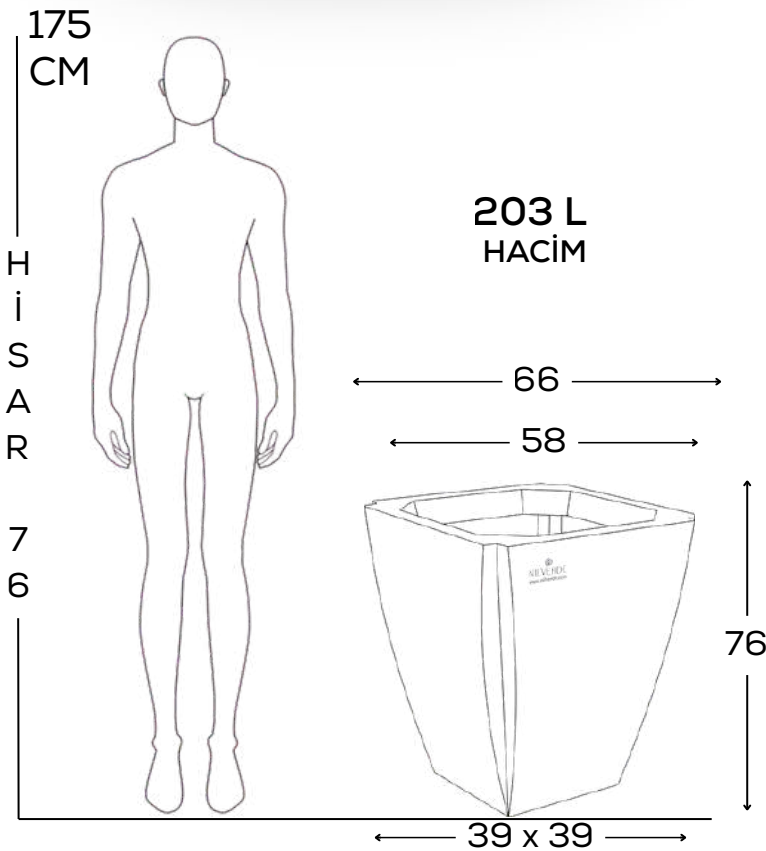

HISAR 96

ANITSAL GEOMETRİ

Fazlalıklardan arındırılmış, net ve kusursuz çizgiler... Yukarıdan aşağıya doğru zarifçe daralan formu, 96 cm'lik devasa boyuna rağmen mekanı boğmaz; aksine mimari bir derinlik ve güç katar.

RENKLER

HISAR 76

Keskin Sınırlar, Net Duruş

Geometrik Serinin altın oranlı üyesi. 76 cm'lik ideal boyuyla hem iç mekan koridorlarında hem de dış mekan sınırlandırmalarında elit bir duruş sergiler. Sınırlarınızı yeniden ve en şık şekilde çizin.

HISAR 76

KESİNTİSİZ GEOMETRİ

Minimalist mimarinin güçlü bir yansıması. Yukarıdan aşağıya inen net ve keskin hatları, mekanlara modern bir disiplin ve derinlik katar. Göz yormayan, zamansız bir form.

IDEAL DENGE

76 cm'lik gösterişli bir yükselti sunar. Kafeler, ofisler ve teraslarda sıralı bitkilendirme (limoni servi, şimşir) için kusursuz bir mimari seperatördür.

RENKLER

HISAR 56

Minimalist

Hisar serisinin keskin ve asil hatlarını dar alanlara taşıyan en kompakt tasarımı.
Dinlenme alanları, ofis köşeleri ve balkonlar için güçlü bir estetik dokunuş.